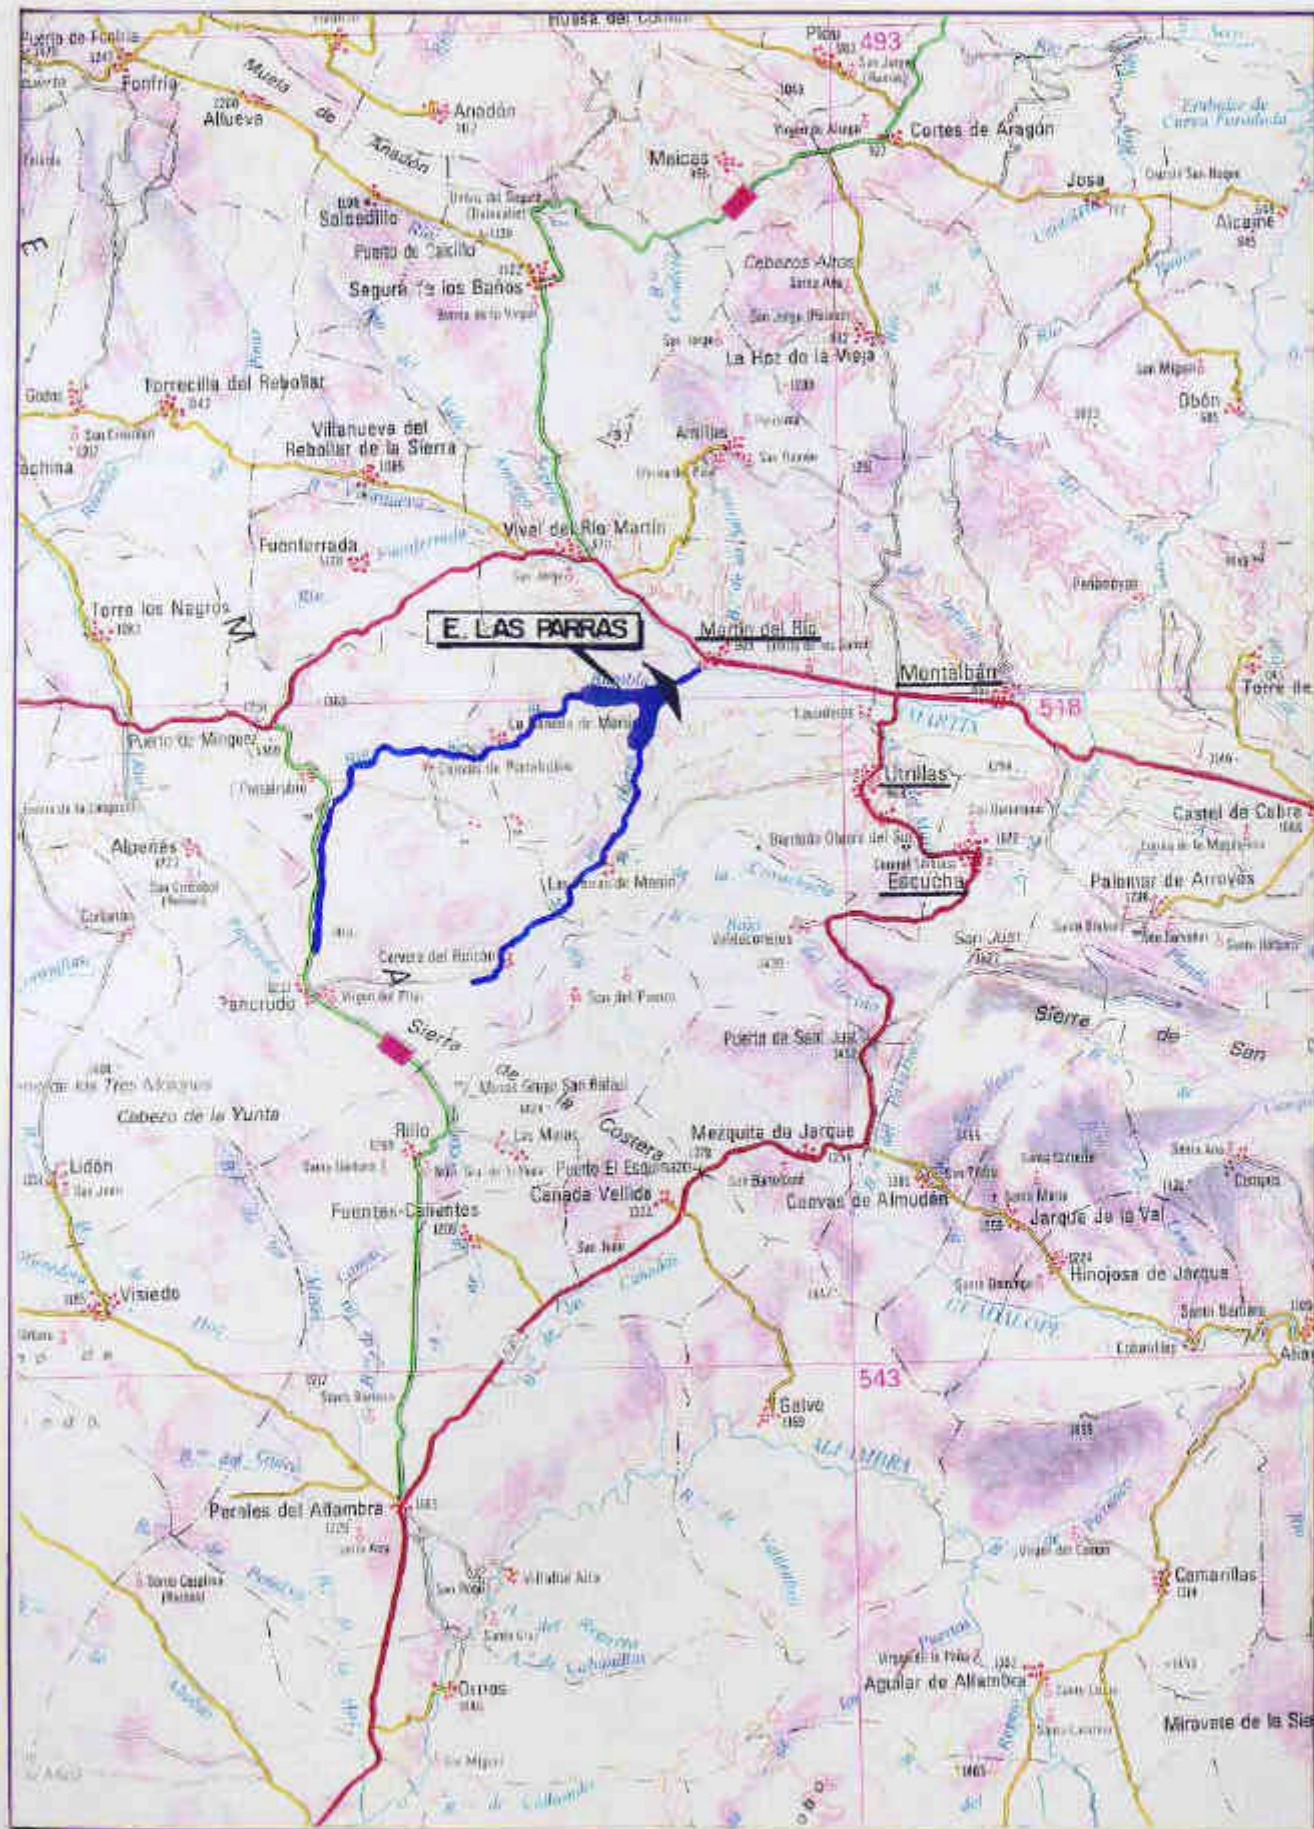

EMBALSE DE LAS PARRAS

(Ficha EMB 27)

ESCALA 1:200 000

Noviembre 1996